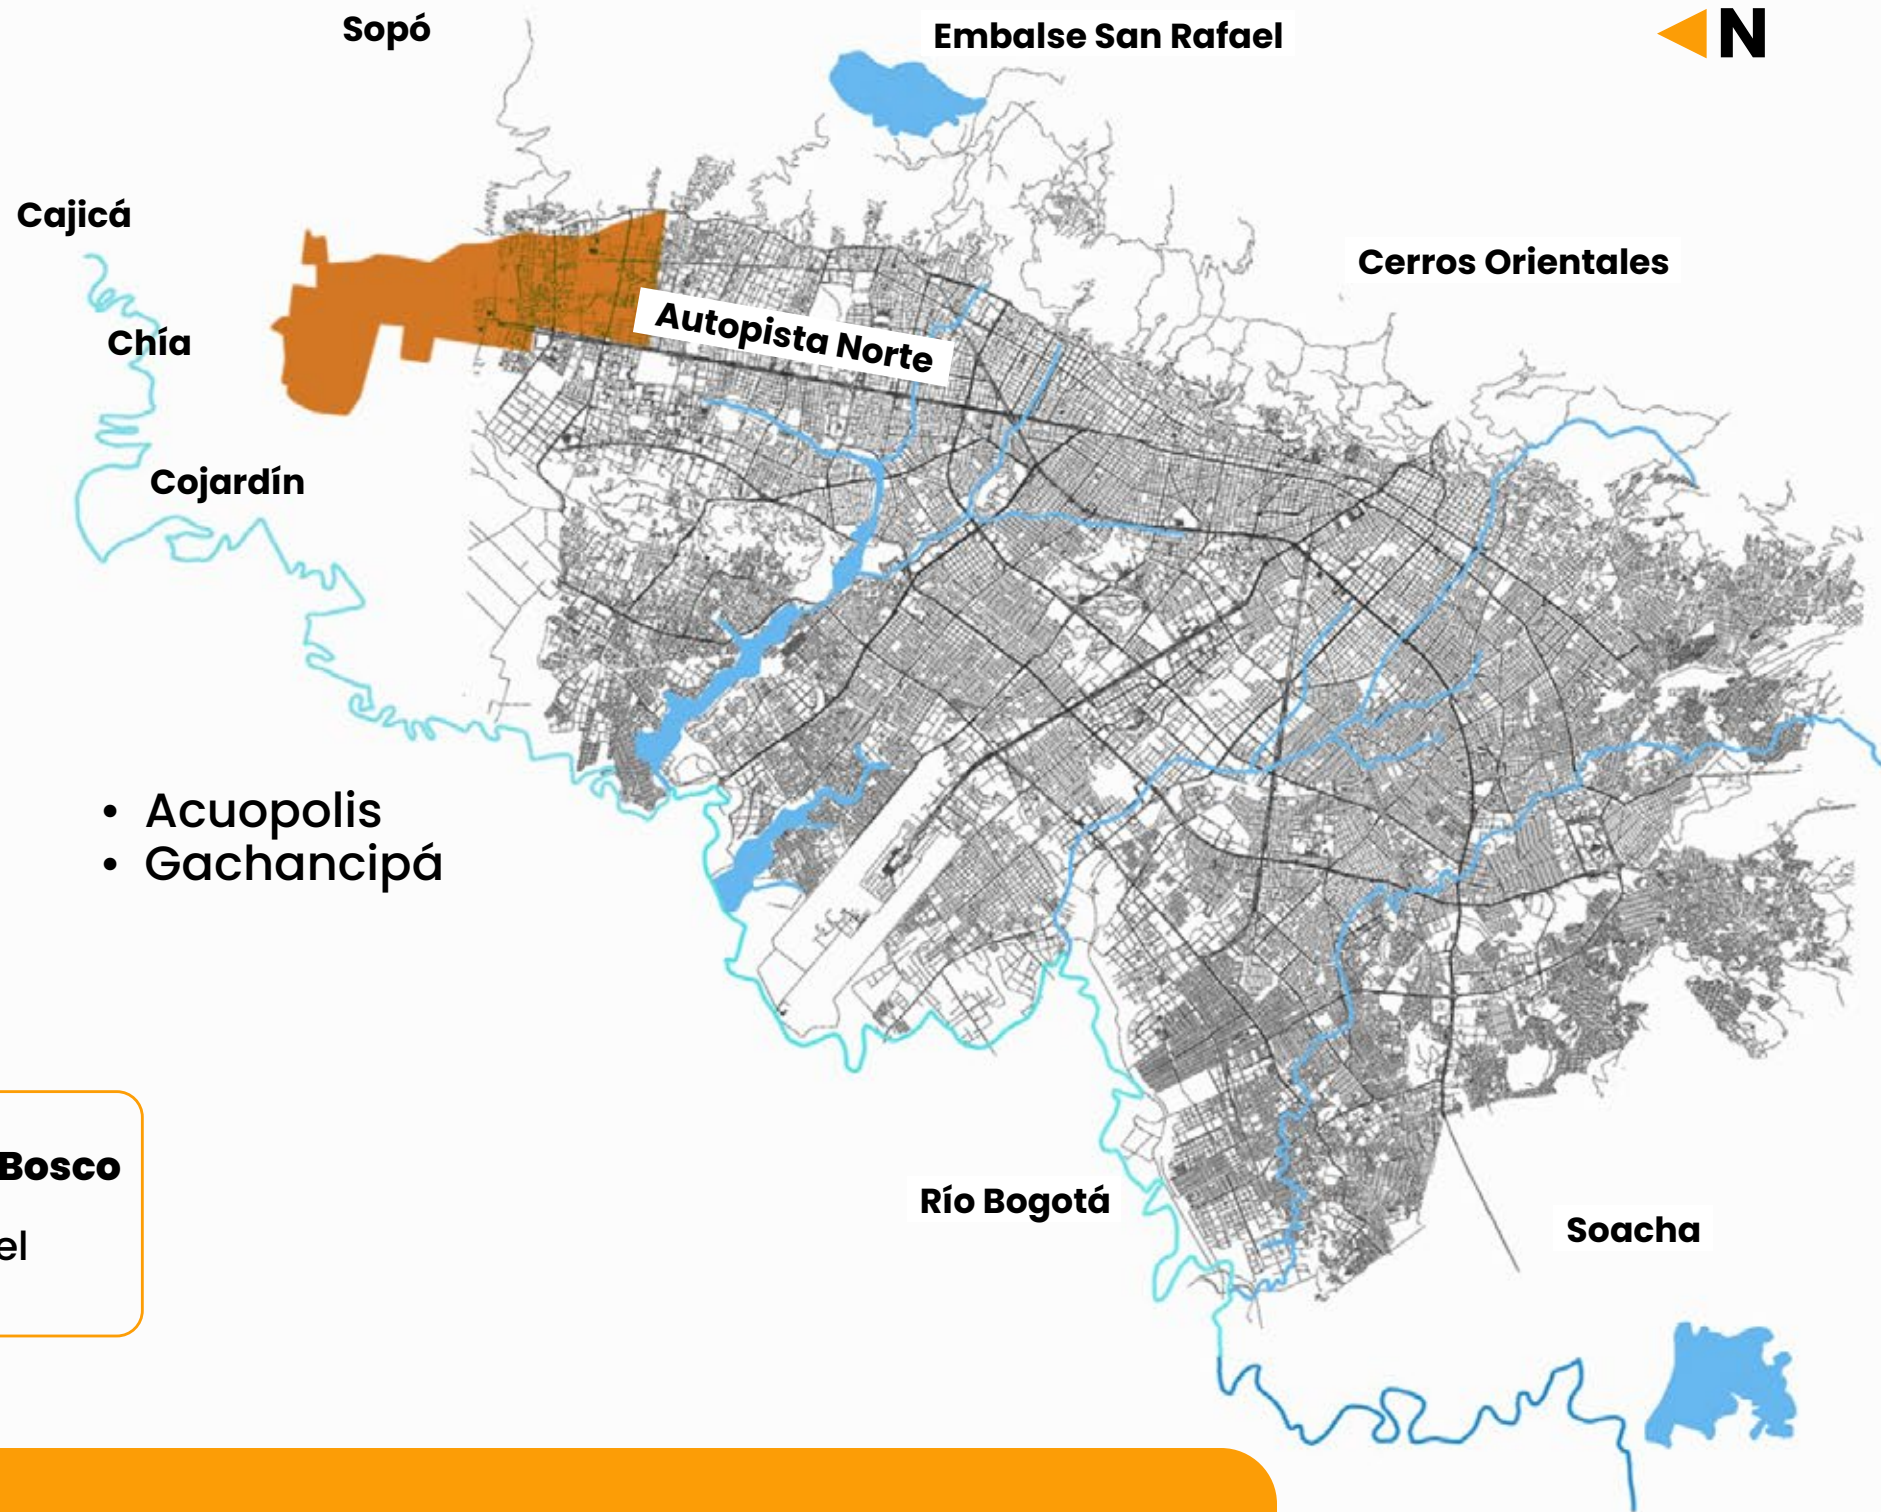

- 1. USAQUÉN
- 2. SUBA

**PUNTOS DE SUMINISTRO**

- Chía
- Cajicá
- Cojardín
- Sopó (2)
- Tocancipá
- Acuopolis
- Gachancipá

**Habitantes Plan Parcial San Juan Bosco**  
 Calle 170 a 173 entre carreras 7 a 8  
 Tendrán la restricción de agua en el **turno 3** y no en el 9

Entre calle 170 y 245, entre carrera 7 y 52  
 Entre calle 235 y 242, entre carrera 45 y 107  
 Municipio de Gachancipá y ESP Acuopolis

**Localidad / Municipio**

**Barrios**

**SUBA**

- El Alcázar
- El Encenillal
- El Molino
- El Porvenir
- El Torreón
- La Floresta (Hacienda)
- La Patricia (Urb. Industrial)

- La Granja Oriental
- La Pepita Norte
- La Uribe
- Las Vegas El Recuerdo
- Los Cipreses
- Los Consuelos
- Maranta I y II y III Sector
- Medellín
- Parcelación Tibabita
- Portal de La Uribe
- Rincón del Puente – Quinta Catania
- S.C. El Verbenal
- S.C. Tibabita
- San Antonio (Hacienda)
- San Antonio Noroccidental
- San Antonio Norte
- San Antonio Norte – Codabas
- San Antonio Norte II Sector
- San José de Usaquén
- San José de Usaquén – Urb. Argo

- San José de Usaquén – Urb. Los Bosques
- Santa Felisa
- Santa María
- Santandersito
- Tardes de San José
- Tibabita
- Tibabita – El Caramely
- Tibabita – Los Pinos (Predio)
- Tibabita El Reposo
- Tibabita I
- Tibabita I Sector
- Tibabita II
- Urb. Carrera 32 186-07
- Urb. El Juncal
- Urb. El Palmar
- Urb. Parque Las Flores
- Urb. Quintas de La Sabana
- Urb. San Antonio Norte
- Urb. Tibabita 188
- Verbenal II Sector
- Villas de Andalucía
- Viña del Mar
- Zulima