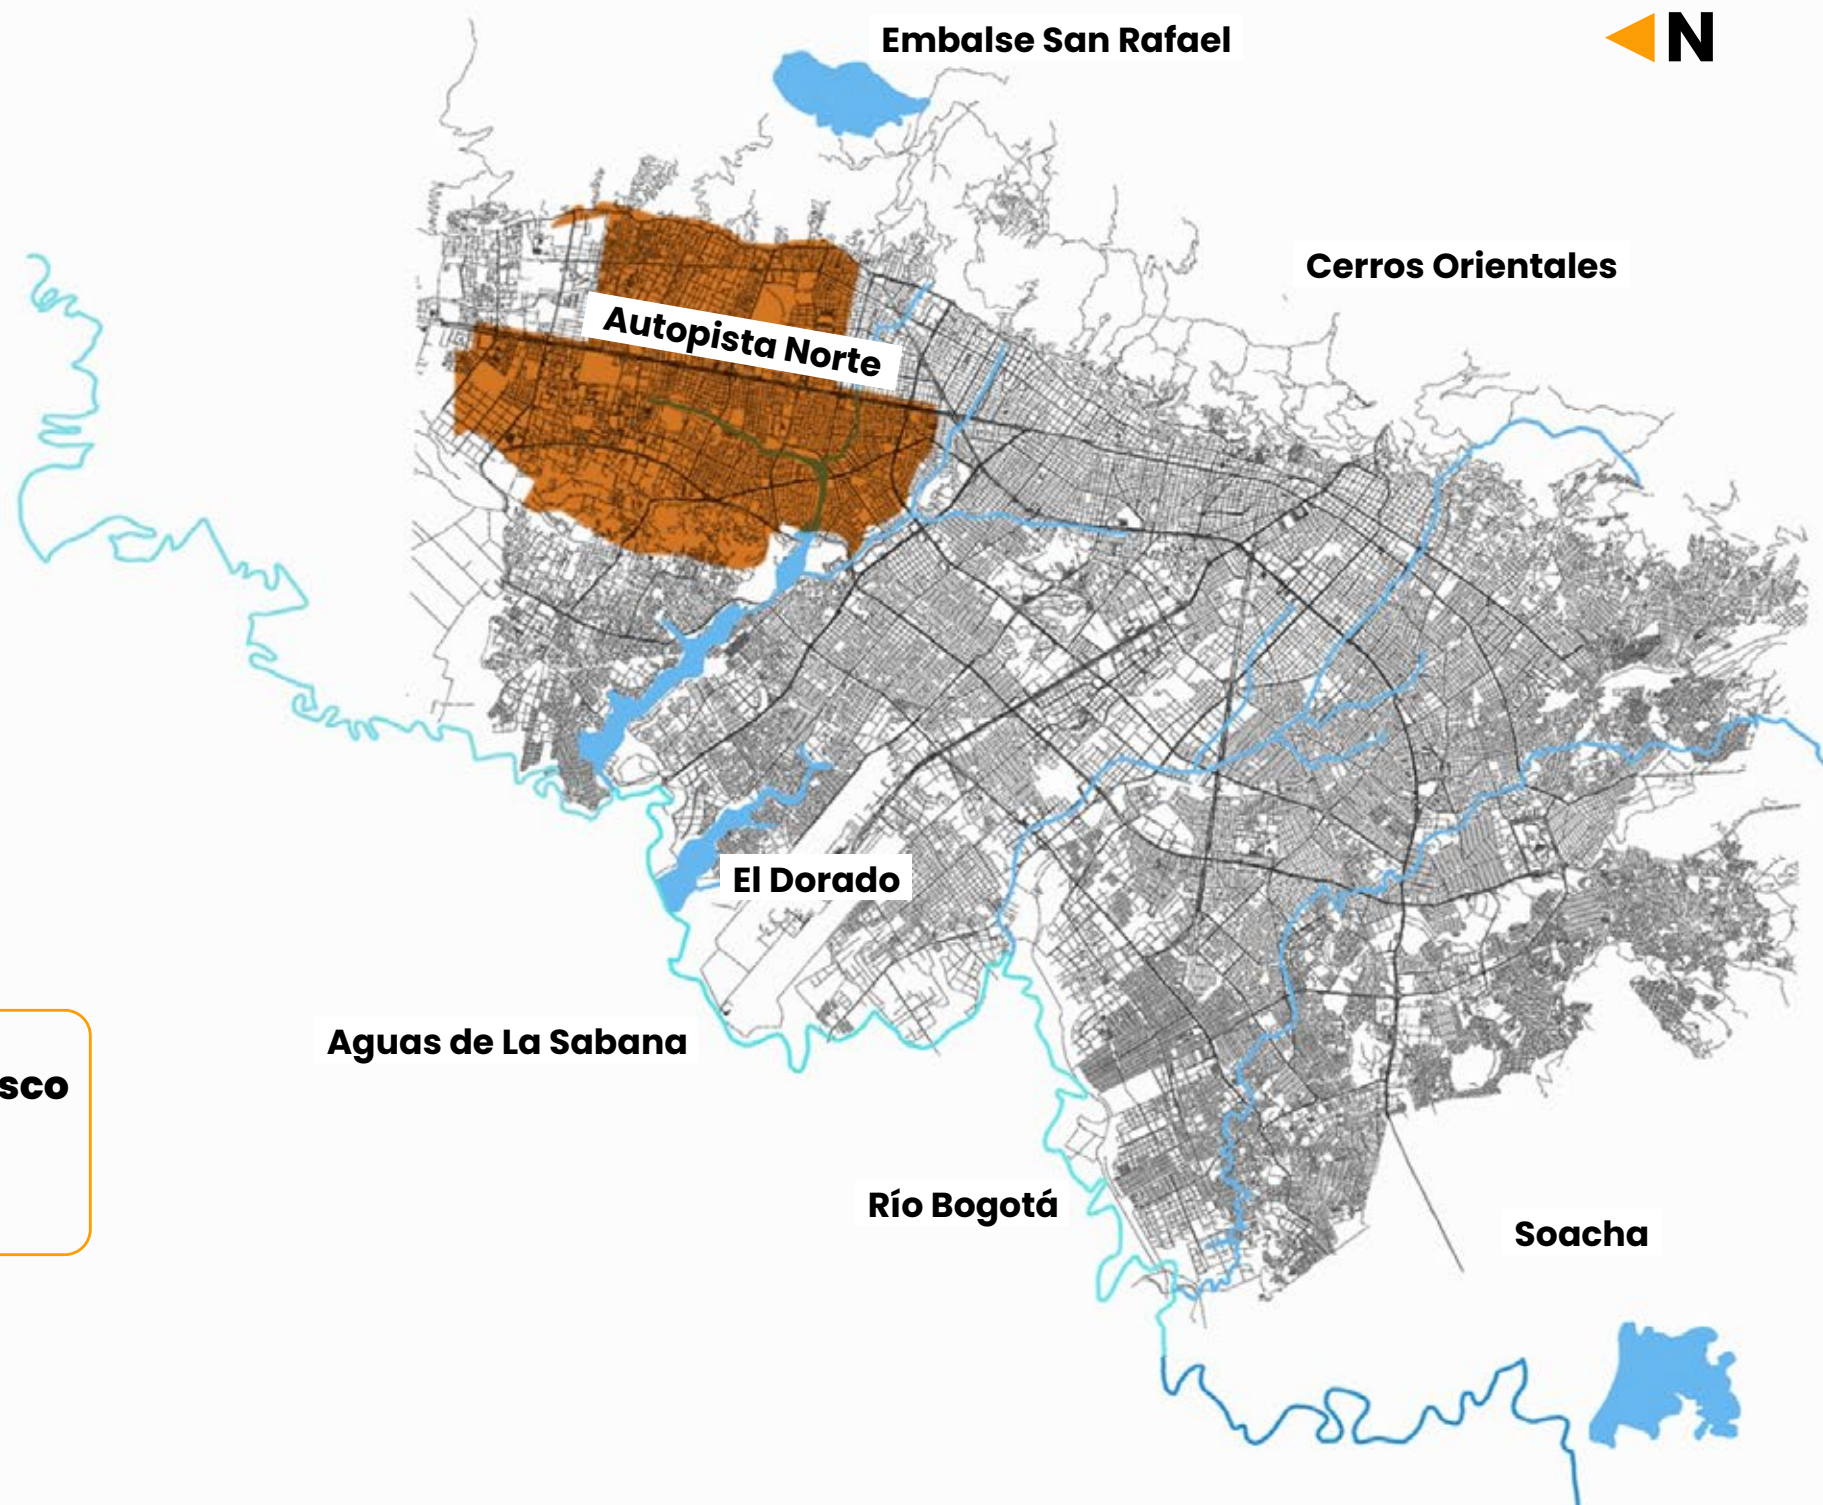

1. BARRIOS UNIDOS

2. SUBA

3. USAQUEN

Habitantes Plan Parcial San Juan Bosco
Calle 170 a 173 entre carreras 7 a 8
Tendrán la restricción de agua en el **turno 3** y no en el 9

Entre calle 95 y calle 201, Autopista Norte (carrera 20) y carrera 7
Entre calle 127 y 170, entre carreras 7 y 91"

Localidad / Municipio

Barríos

BARRIOS UNIDOS

- La Castellana
- La Castellana – José María Carbonel
- La Castellana – Urb. Paseo De La Castellana
- La Castellana – Villa Calazans

- La Castellana Occidental
- Los Andes – Urb. Calle Cien
- Los Andes – Urb. Malta
- Los Andes – Urb. Teusaca
- Los Andes – Vizcaya II Sector

- Los Andes – Vizcaya III Sector
- Los Andes
- Rionegro
- Urb. Mendiguaca

SUBA

- Almería De San Luís
- Altamira
- Alto De La Toma
- Altos De Chozica – La Judea
- Altos de Chozica – Urb. Otraparte
- Altos de Chozica La Victoria
- Altos del Rincón
- Andes Norte – Urb. Portobello
- Andes Norte – Las Palmas de La Flora
- Andes Norte – Quintanilla de La Flora
- Andes Norte – Urb. Av. Suba li Etapa
- Andes Norte – Urb. Bosques del Norte
- Andes Norte – Urb. La Cancioneta
- Andes Norte – Urb. La Rabida
- Arcos De Britalia
- Arluz La Manuelita
- Atenas – Asturias
- Atenas – Hibernia
- Atenas El Velero
- Balcones De Suba
- Batan Lote Niza XII
- Bella Vista
- Bellavista
- Bellomonte Suba
- Bernal Y Forero
- Bosque de Gratamira
- Bosque de Gratamira I y II
- Bosque de Los Urapanes
- Britalia